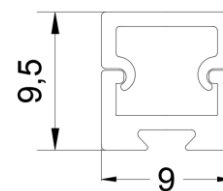

# NEX-9

Specification sheet  
Indoor | Surface

24V DC | L70 B10 >50000h | CE | III | RoHS Compliant | LM79 Tested | LM80 Tested | TM-30 Results

<b>Dimension</b>	H9.5mm x W9mm
<b>PCB Increment</b>	41.7mm (max 2000mm)
<b>LED/m</b>	192
<b>Cover/Optics</b>	Diffused / 130°
<b>CCT</b>	2700K / 3000K / 3500K / 4000K
<b>Bin</b>	3-Step MacAdam Ellipse
<b>CRI</b>	93
<b>TM 30-15 R<sub>q</sub></b>	99
<b>TM 30-15 R<sub>f</sub></b>	91
<b>Lifetime</b>	50,000 hours @ 25°C
<b>Operating Temp.</b>	T <sub>a</sub> = -25 to 50°C (TC max = 80.1°C)
<b>IP Rating</b>	IP20
<b>Finish</b>	Silver anodized
<b>Mounting</b>	3M Tape / Magnet Mounting
<b>Power feed</b>	Hardwire tails or male / female connectors
<b>Control</b>	0-10V / 1-10V / DMX / DALI
<b>Certification</b>	CE
<b>Warranty</b>	3 Years

Unit: mm

# NEX-9

Linear

Length Availability List  
Indoor | Surface

**KKDÖ** ITALY

Length Code	Fixture Length (mm) <sup>1</sup>	LED Strip (mm) <sup>2</sup>	End Cap Dimension (mm) <sup>3</sup>
M0091	91	83,4	8
m0133	133	125,1	8
m0175	175	166,8	8
m0217	217	208,5	8
m0258	258	250,2	8
m0300	300	291,9	8
m0342	342	333,6	8
m0383	383	375,3	8
m0425	425	417	8
m0467	467	458,7	8
m0508	508	500,4	8
m0550	550	542,1	8
m0592	592	583,8	8
m0634	634	625,5	8
m0675	675	667,2	8
m0717	717	708,9	8
m0759	759	750,6	8
m0800	800	792,3	8
m0842	842	834	8
m0884	884	875,7	8
m0925	925	917,4	8
m0967	967	959,1	8
m1009	1009	1000,8	8
m1051	1051	1042,5	8
m1092	1092	1084,2	8
m1134	1134	1125,9	8
m1176	1176	1167,6	8
m1217	1217	1209,3	8
m1259	1259	1251	8
m1301	1301	1292,7	8
m1342	1342	1334,4	8
m1384	1384	1376,1	8
m1426	1426	1417,8	8
m1468	1468	1459,5	8
m1509	1509	1501,2	8