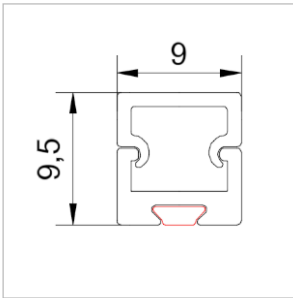

## PERFORMANCE DATA @3000K

R1	R2	R3	R4	R5	R6	R7	R8	R9	R10	R11	R12	R13	R14
99	97	96	97	98	92	90	85	71	96	99	81	99	99

**FIXING OPTIONS**

---

**3M Tape fixing**

**Magnet fixing**  
Type A

**Magnet fixing**  
Type B

# NEX-9

Linear

Length Availability List  
Indoor | Surface

**KKDÖ** ITALY

Length Code	Fixture Length (mm) <sup>1</sup>	LED Strip (mm) <sup>2</sup>	End Cap Dimension (mm) <sup>3</sup>
M0091	91	83,4	8
m0133	133	125,1	8
m0175	175	166,8	8
m0217	217	208,5	8
m0258	258	250,2	8
m0300	300	291,9	8
m0342	342	333,6	8
m0383	383	375,3	8
m0425	425	417	8
m0467	467	458,7	8
m0508	508	500,4	8
m0550	550	542,1	8
m0592	592	583,8	8
m0634	634	625,5	8
m0675	675	667,2	8
m0717	717	708,9	8
m0759	759	750,6	8
m0800	800	792,3	8
m0842	842	834	8
m0884	884	875,7	8
m0925	925	917,4	8
m0967	967	959,1	8
m1009	1009	1000,8	8
m1051	1051	1042,5	8
m1092	1092	1084,2	8
m1134	1134	1125,9	8
m1176	1176	1167,6	8
m1217	1217	1209,3	8
m1259	1259	1251	8
m1301	1301	1292,7	8
m1342	1342	1334,4	8
m1384	1384	1376,1	8
m1426	1426	1417,8	8
m1468	1468	1459,5	8
m1509	1509	1501,2	8