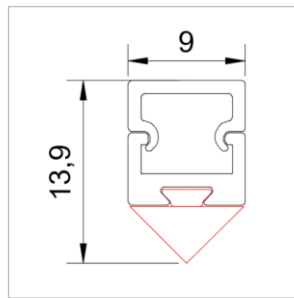

## PERFORMANCE DATA @3000K

R1	R2	R3	R4	R5	R6	R7	R8	R9	R10	R11	R12	R13	R14
99	97	96	97	98	92	90	85	71	96	99	81	99	99

**FIXING OPTIONS**

---

**3M Tape fixing**

**Magnet fixing**  
Type A

**Magnet fixing**  
Type B

# NEX-9

Linear

Length Availability List  
Indoor | Surface

**KKDÖ** ITALY

Length Code	Fixture Length (mm) <sup>1</sup>	LED Strip (mm) <sup>2</sup>	End Cap Dimension (mm) <sup>3</sup>
M0091	91	83,4	8
m0133	133	125,1	8
m0175	175	166,8	8
m0217	217	208,5	8
m0258	258	250,2	8
m0300	300	291,9	8
m0342	342	333,6	8
m0383	383	375,3	8
m0425	425	417	8
m0467	467	458,7	8
m0508	508	500,4	8
m0550	550	542,1	8
m0592	592	583,8	8
m0634	634	625,5	8
m0675	675	667,2	8
m0717	717	708,9	8
m0759	759	750,6	8
m0800	800	792,3	8
m0842	842	834	8
m0884	884	875,7	8
m0925	925	917,4	8
m0967	967	959,1	8
m1009	1009	1000,8	8
m1051	1051	1042,5	8
m1092	1092	1084,2	8
m1134	1134	1125,9	8
m1176	1176	1167,6	8
m1217	1217	1209,3	8
m1259	1259	1251	8
m1301	1301	1292,7	8
m1342	1342	1334,4	8
m1384	1384	1376,1	8
m1426	1426	1417,8	8
m1468	1468	1459,5	8
m1509	1509	1501,2	8